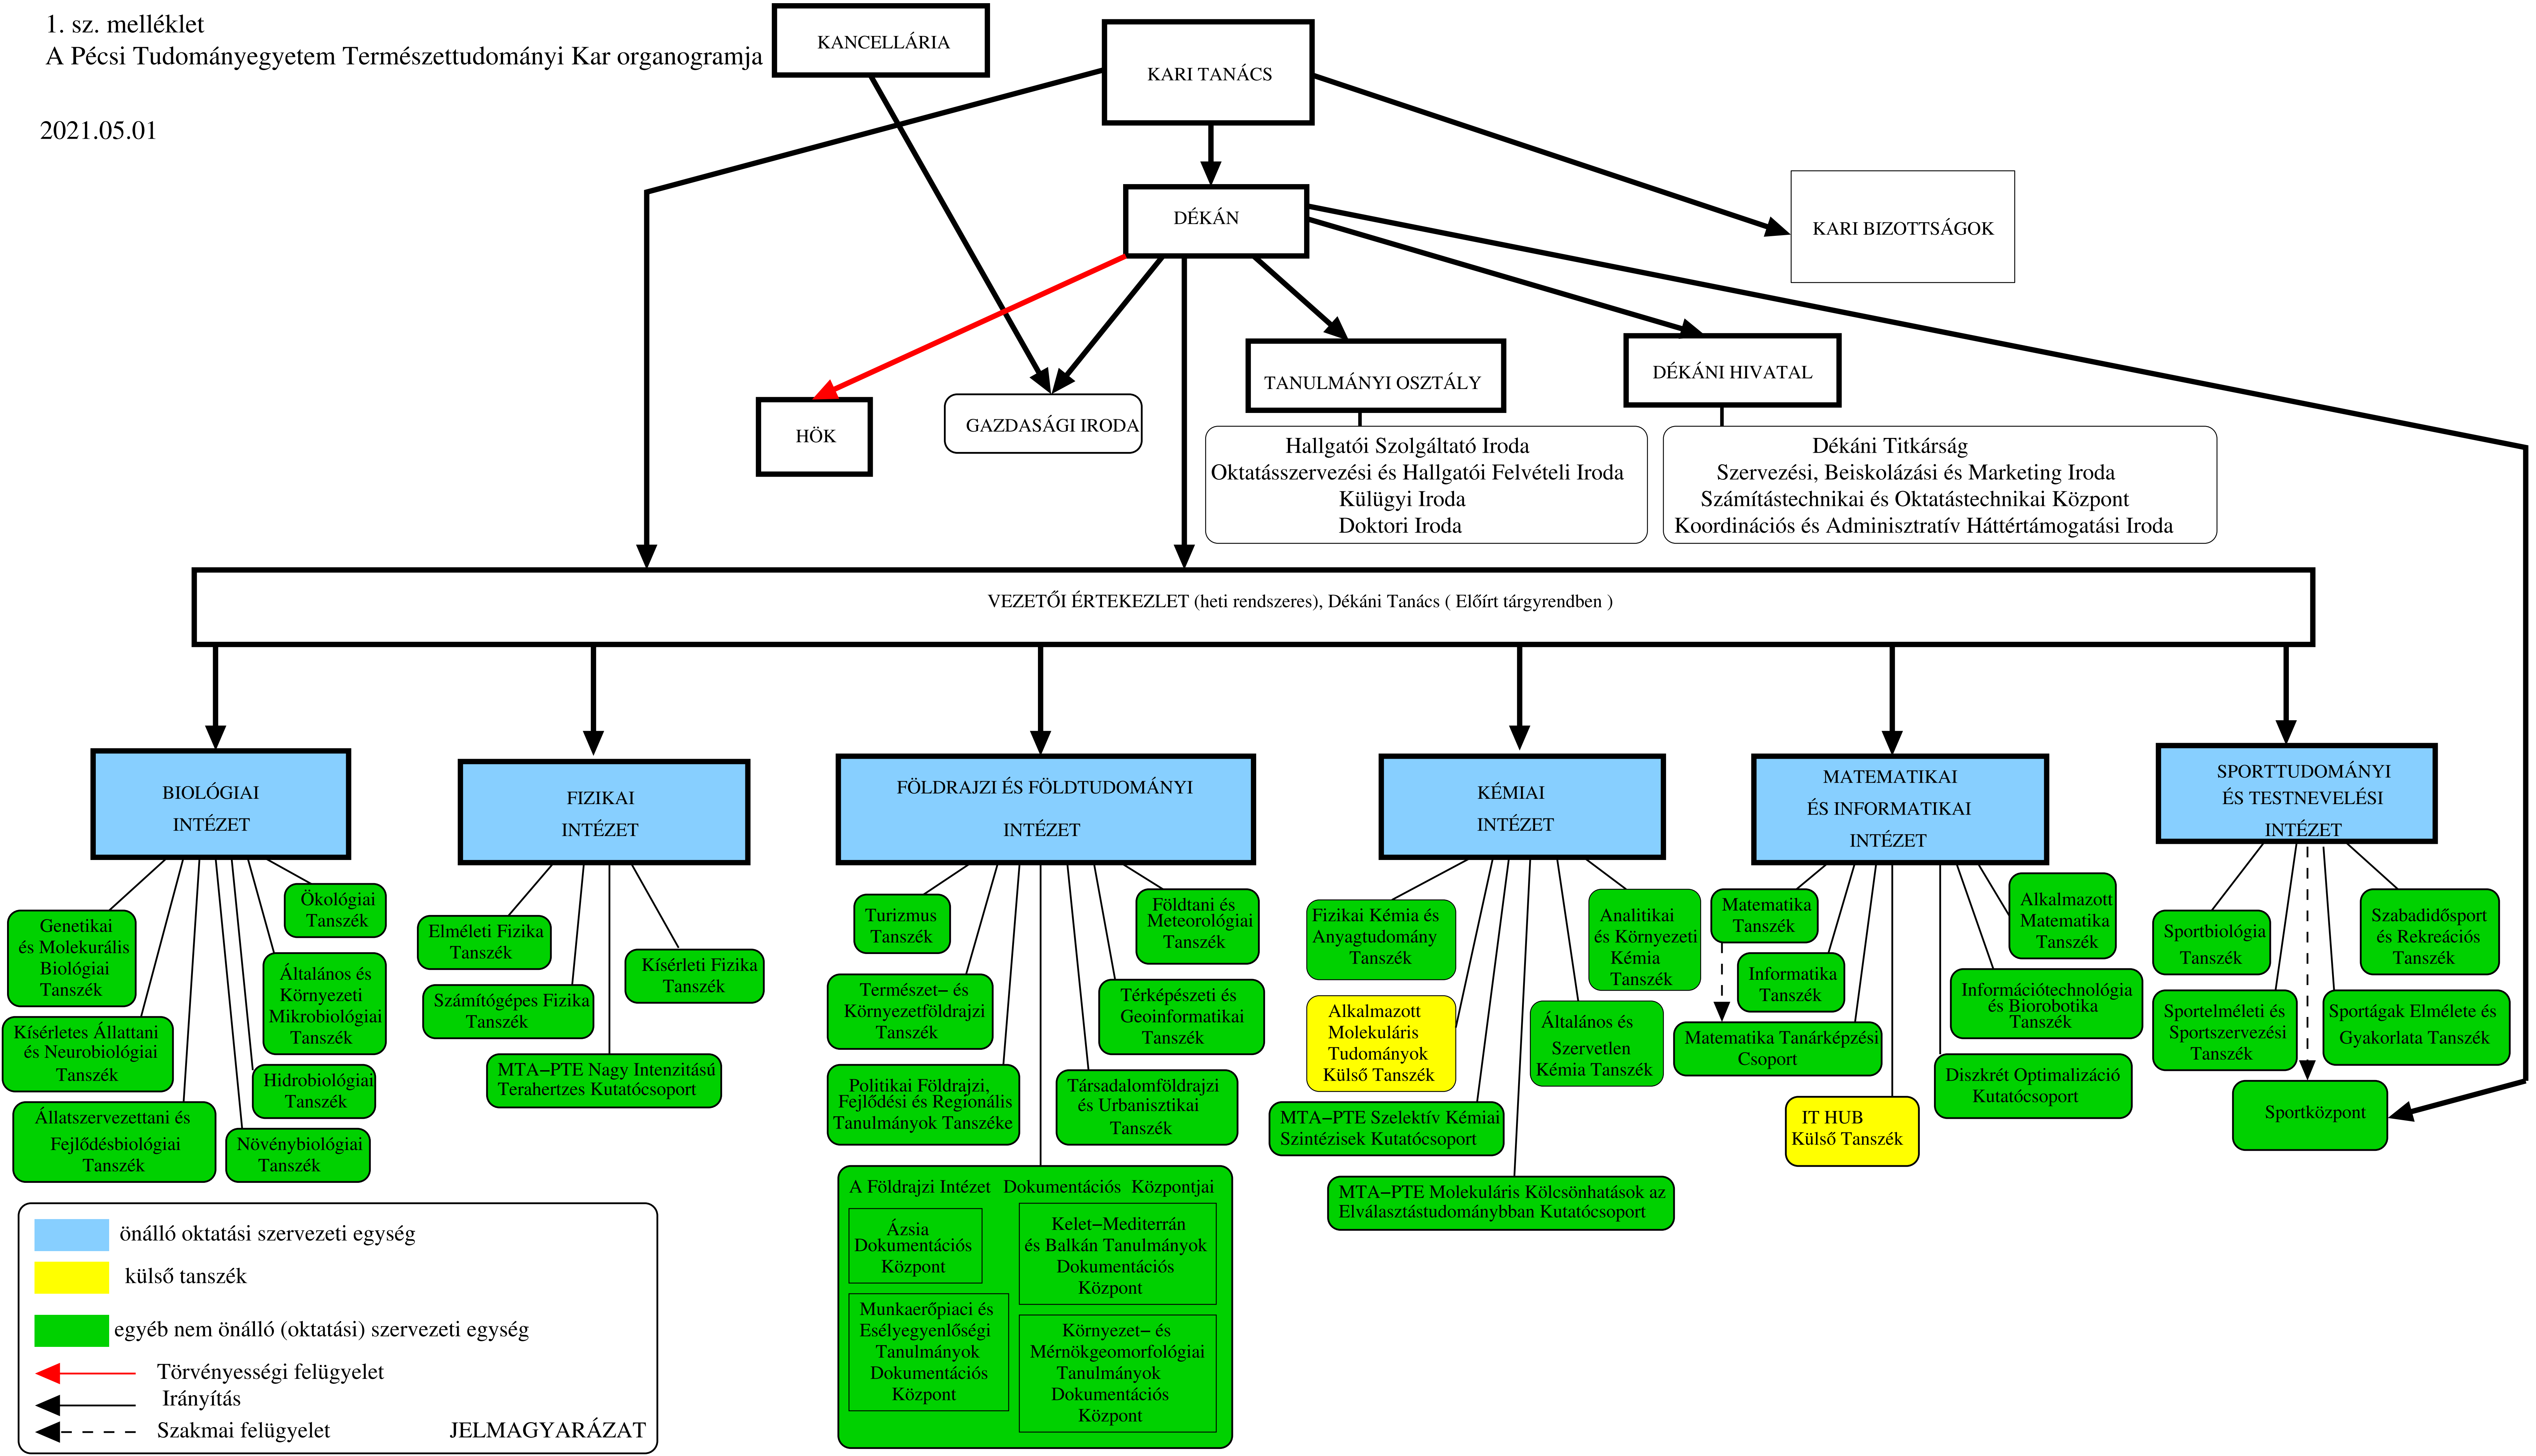

2021.05.01

JELMAGYARÁZAT

- önálló oktatási szervezeti egység
- külső tanszék
- egyéb nem önálló (oktatási) szervezeti egység
- Törvényességi felügyelet
- Irányítás
- Szakmai felügyelet